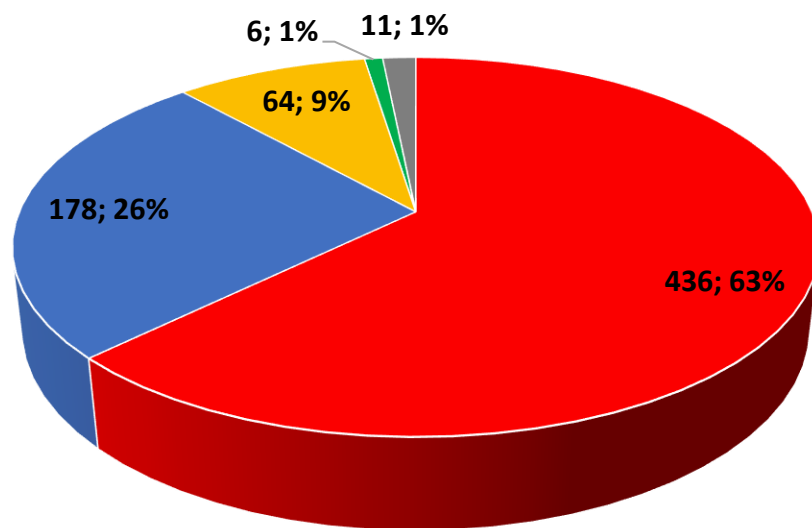

### 2025. január 01 - 2025. december 31. között időszakban a Tiszaújvárosi HTP működési területés bekövetkezett események

|                                    |     |
|------------------------------------|-----|
| Beavatkozást igénylő esemény       | 436 |
| Téves jelzés                       | 178 |
| Kiérkezés előtt felszámolt esemény | 64  |
| Utólagos tűzeset                   | 6   |
| Szándékosan megtévesztő jelzés     | 11  |

2024. október 15 - 2025. október 15. között időszakban a Tiszaújvárosi HTP működési területén bekövetkezett események

- Beavatkozást igénylő esemény
- Téves jelzés
- Kiérkezés előtt felszámolt esemény
- Utólagos tűzeset
- Szándékosan megtévesztő jelzés

**2025. január 01 - 2025. december 31. közötti időszakban Polgár területén bekövetkezett események**

|                                    |    |
|------------------------------------|----|
| Beavatkozást igénylő esemény       | 51 |
| Téves jelzés                       | 24 |
| Kiérkezés előtt felszámolt esemény | 5  |
| Utólagos tüzeset                   | 0  |
| Szándékosan megtévesztő jelzés     | 2  |